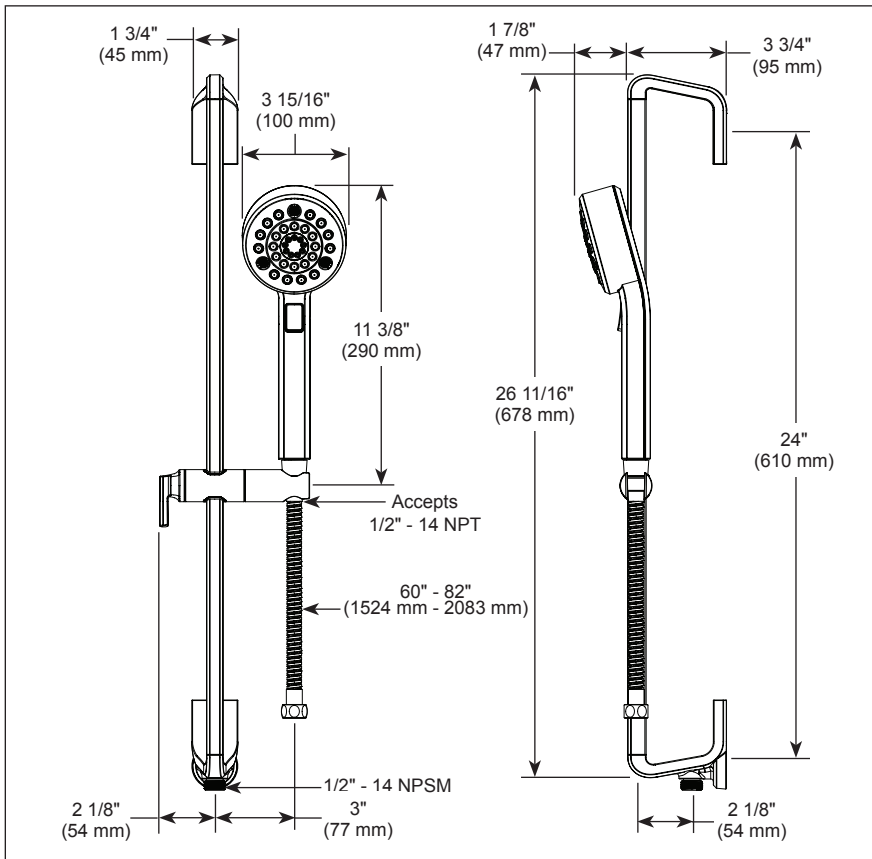

COMPLIES WITH:

- ASME A112.18.1 / CSA B125.1 ♦
- EPA WaterSense®
- ♿ ICC/ANSI A117.1
- ♦ Your Brizo hand shower incorporates a backflow protection system that has been tested to be in compliance with ASME A112.18.3 and ASME A112.18.1/CSA B125.1. It incorporates two certified check valves in series, which operate independently and are integral, non-serviceable parts of the wand assembly.