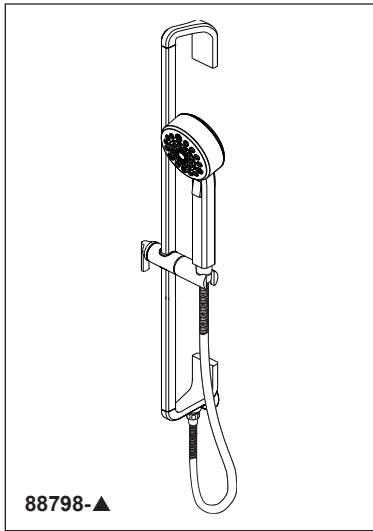

BRIZO^{MD}

DOUCHETTE AVEC BARRE COULISSANTE

- Collection Levoir^{MD} pour salle de bain
- Douchette à 4 fonctions

CARACTÉRISTIQUES :

- Orifices de pulvérisation Touch-Clean^{MD}
- Technologie H₂Okinetic^{MD}

SPÉCIFICATIONS STANDARDS :

- Débit maximal de 1,75 gal./min à 80 psi, 6,6 L/min à 550 kPa
- Barre murale avec glissière réglable (permet de régler la hauteur de la douche). Ne pas utiliser comme barre d'appui.
- Boyau à extensible en métal fini de 60 à 82 po (1524 mm à 2083 mm)
- La barre murale comprend un coude intégré pour le raccordement du boyau
- Le coude intégré possède un raccord d'alimentation standard de 1/2 po (13 mm) - 14 NPT
- La barre coulissante peut être installée avec un raccord de boyau sur le dessus si souhaité.
- 4 réglages de jet : Jet de rinçage H₂Okinetic^{MD}, jet corporel complet, jet de massage et pause. Pause est un arrêt non positif.

GARANTIE

- Pièces et finition – Garantie à vie limitée; ou pour les clients commerciaux, 10 ans pour les résidences multifamiliales (appartements et condominiums) et 5 ans pour tout autre usage commercial, dans tous les cas à compter de la date de réception du produit par l'acheteur initial ou son représentant autorisé (installateur, etc.).
- Veuillez consulter fr.brizofaucet.ca pour tous les détails de notre garantie limitée.

CONFORME À :

- ASME A112.18.1 / CSA B125.1 ♦
- EPA WaterSense^{MD}
- ♿ ICC/ANSI A117.1

- ♦ Votre douchette Brizo intègre un système de protection anti-refoulement qui a été testé conformément aux normes ASME A112.18.3 et ASME A112.18.1/CSA B125.1. Elle comprend deux clapets anti-retour certifiés en série, qui fonctionnent indépendamment et font partie intégrante de l'ensemble de la douchette, et ne peuvent pas être remplacées.

▲ Désigne le suffixe approprié de la finition