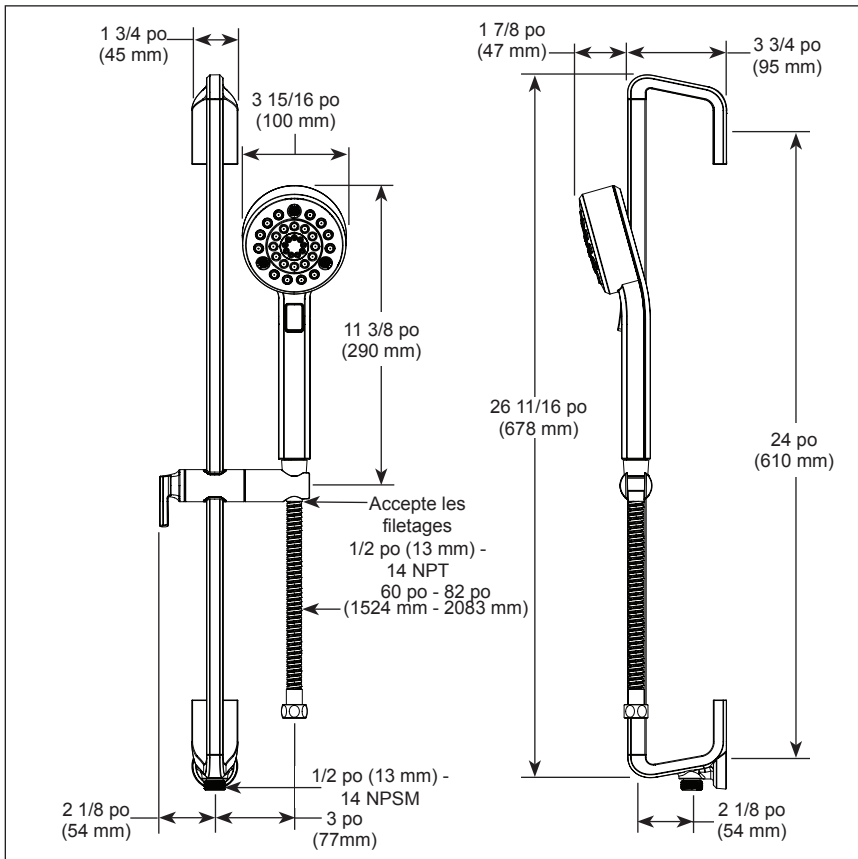

CONFORME À :

- ASME A112.18.1 / CSA B125.1 ♦
- EPA WaterSense^{MD}
- ♿ ICC/ANSI A117.1

- ♦ Votre douchette Brizo intègre un système de protection anti-refoulement qui a été testé conformément aux normes ASME A112.18.3 et ASME A112.18.1/CSA B125.1. Elle comprend deux clapets anti-retour certifiés en série, qui fonctionnent indépendamment et font partie intégrante de l'ensemble de la douchette, et ne peuvent pas être remplacées.